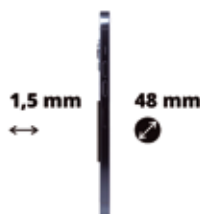

€ 39,90

SHAPEHEART

NEW

PRO BIKE - ART. 2141

Supporto manubrio per Shapeheart
fissaggio a morsetto con adattatori

€ 39,90

SHAPEHEART

NEW

ADHESIV METAL PLATE - ART. 2142

Piastra in metallo adesiva universale da incollare
a cover telefono per fissaggio a supporto Shapeheart

€ 10,90

KIT SHAPEHEART

**ART. 2147 KIT =
ART. 2142 + ART. 2144**
Piastra metallo adesiva
+ supporto magnetico morsetto
€ 40,80