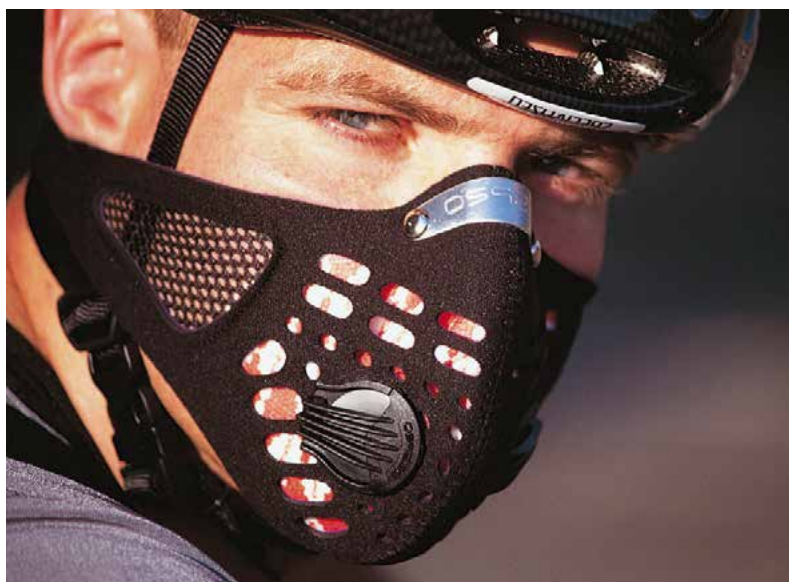

ART. 9000 € 46,00 **M** **L**

RESPRO CITY MASK

La sua perfetta aderenza al viso permette il totale isolamento dai gas di scarico delle macchine.

- Neoprene anallergico
- Chiusura a velcro
- Carboni attivi che filtrano tutti gli agenti di inquinamento
- 2 valvole di scarico per fuoriuscita di calore, ossido di carbonio e vapore acqueo

ART. 9010 - Filtri ricambio € 26,00

ART. 9005 - Valvole ricambio € 18,00

ART. 9100 € 51,00 **M** **L**

RESPRO SPORT MASK

Filtra le microparticelle dell'inquinamento polline e altri agenti atmosferici.

- Neoprene anallergico
- Chiusura a velcro
- Leggerissima indicata per lo sport
- Filtra anche le particelle più piccole
- 2 valvole POWA di scarico per fuoriuscita di calore, ossido di carbonio e vapore acqueo

ART. 9110 - Filtri ricambio € 26,00

ART. 9005 - Valvole ricambio € 18,00

ART. 9050 € 19,90

ACTIVE MASK

Prodotta con un innovativo materiale "Expanded foam".

- Massima protezione da batteri, polvere, polline e raggi UV
- Lavabile
- PM10 Lab Tested
- Disponibile anche nella versione bambino
- Taglia unica