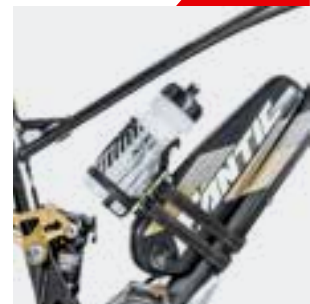

CONFEZIONE 50 PZ - ART. 3414/DEM

Nero Glossy

Nero Matt

UNIVERSAL BOTTLE CAGE MOUNTING

JEKO SUPPORT CAGE

SUPPORTO UNIVERSALE - ART. 3419

- Appoggio al telaio in gomma sagomata
- Fissaggio a velcro
- Utilizzabile con qualsiasi portaborraccia
- Posizionabile su tutta la bici
- Universale per tutti i tipi di bici
- Particolarmente indicato per E-bike

Size L - 30cm € 13,90
 Size XL - 50cm € 14,90

downhill - mtb **large**

road - gravel **large**

citybike **large**

e-bike **extra large**

I.GLOO 650

BORRACCIA TERMICA - ART. 3499

- DESCRIZIONE
- Capacità termica fino a 2 ore
 - Diametro standard 74mm
 - Peso 141g
 - BPA free
 - Realizzata con materiale inodore.
 - Totalmente scomponibile per un lavaggio facilitato
 - 650 ml