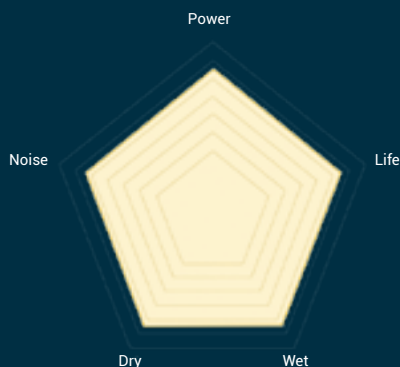

# Organic LONG LIFE

La linea "Organic Long Life", è stata sviluppata con l'obiettivo di creare una pastiglia performante e con un'ottima durata (circa il 40% in più rispetto ad una pastiglia organica standard), offre una frenata potente e modulabile anche ad impianto freddo, sia in condizioni di asciutto che di bagnato. Il compound della mescola a base di resina, garantisce performance elevate fino a 300°C, ed è ideale per i noleggi.